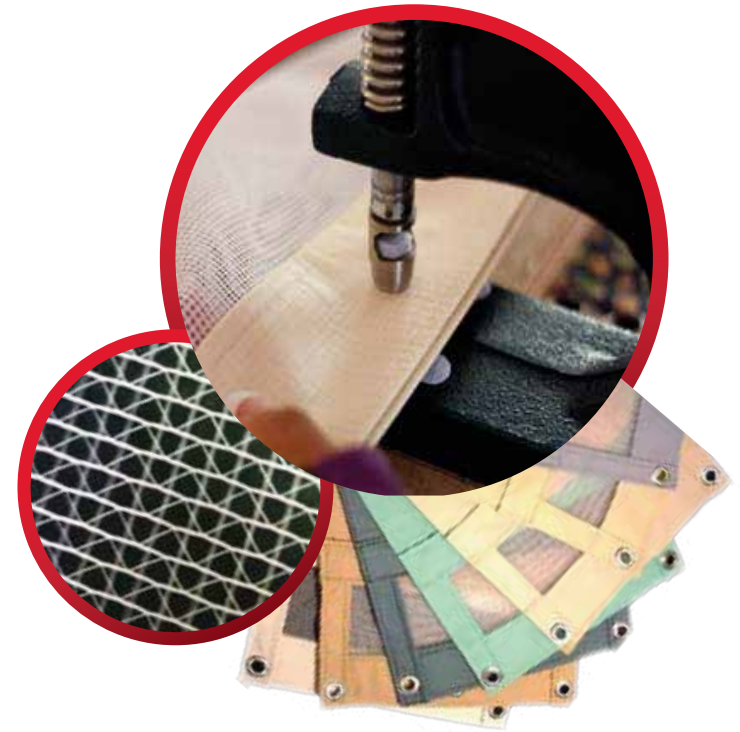

2. TELA ANTIBACTERIANA ULTRABANNER **fameinteriores**

La Tela Antibacteriana Ultrabanner **fameinteriores**® está compuesta por una malla interna que cuenta con **agentes antibacterianos** y una base de **PVC termoplastificado** por ambos lados, lo cual la hace un producto altamente seguro y de acuerdo con los estándares sanitarios.

La tela antibacteriana es utilizada actualmente para la fabricación de cortinas para hospital y baños; también en la fabricación de colchones, colchonetas, tapicería y recubrimiento de muros.

La **Tela Ultrabanner**, gracias a sus propiedades, es aceptada por instituciones de salud en México y otros países, tanto del sector público como privado.

COLORES DISPONIBLES

Azul, verde, arena, beige, caribe, capuccino, gris y blanco.
Colores personalizados: MOQ 3,000 m².

PRESENTACIONES

Rollos de 50 m
Ancho 1.80 m. y 2.00 m