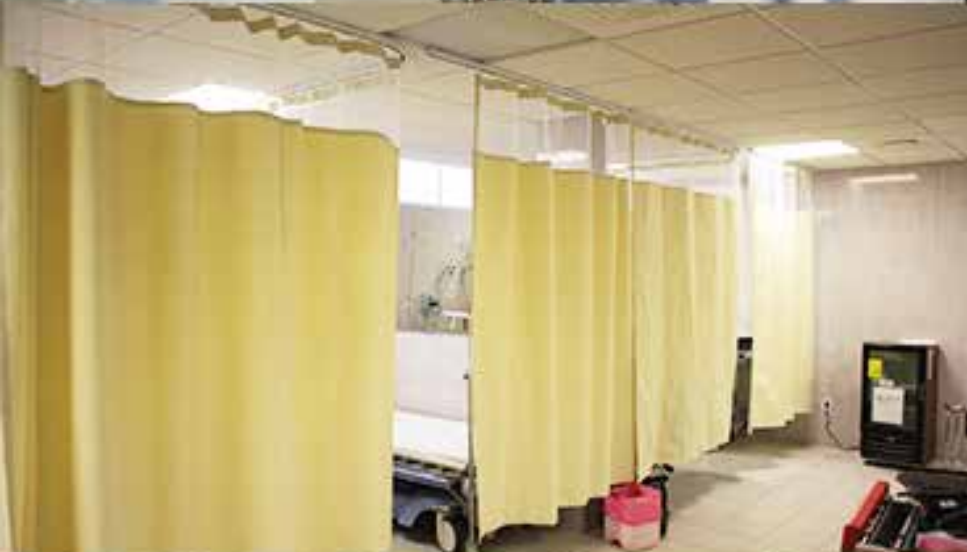

fameinteriores
Innovación en protección

pregunte
cotice
compare
¡adquiéralas!

fameinteriores S de RL de CV

Sur 8 no. 271

Col. Agrícola Oriental, Iztacalco

CP 08500 México, DF

(55) 4171-1869

6363-0056

www.fameinteriores.com

ventas@fameinteriores.com