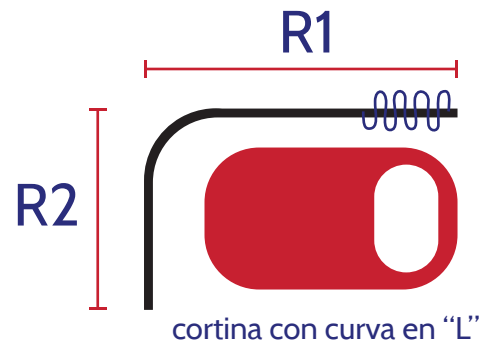

R1

cortina recta

CON CURVA EN "L"

- El cliente nos envía la medida de la Recta 1 (R1), la medida de la Recta 2 (R2) y la altura.
- Se entrega un riel recto (R1-60cm), riel recto (R2-60cm), riel curvo (longitud total de 1.20m), correderas, 2 uniones y 2 tapas finales.

CON CURVA EN "J"

- El cliente nos envía la medida de la Recta 1 (R1), la medida de la Recta 2 (R2), la medida de la Recta 3 (R3) y la altura.
- Se entrega un riel recto (R1-60cm), riel recto (R2-120cm), riel recto (R3-60cm), 2 rieles curvos (longitud total de 1.20m c/u), correderas, 4 uniones y 2 tapas finales.
- En ocasiones, la R3 la cubre el riel curvo (hasta 60cm).

cortina con dos curvas en "J"

CON CURVA EN "U"

- El cliente nos envía la medida de la Recta 1 (R1), la medida de la Recta 2 (R2), la medida de la Recta 3 (R3) y la altura.
- Se entrega un riel recto (R1-60cm), riel recto (R2-120cm), riel recto (R3-60cm), 2 rieles curvos (longitud total de 1.20m c/u), correderas, 4 uniones y 2 tapas finales.