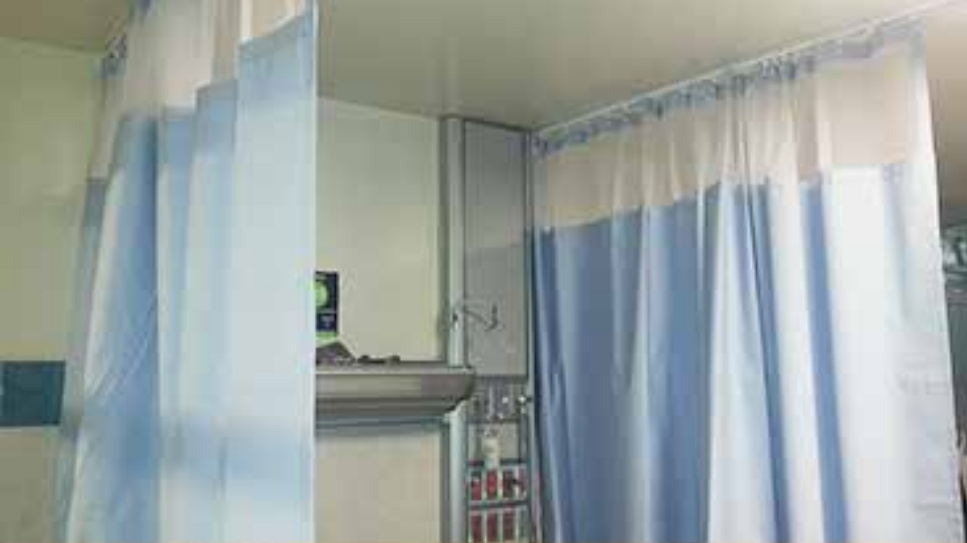

fameinteriores
Innovación en protección

pregunte
cotice
compare
¡adquiéralas!

fameinteriores S de RL de CV

Sur 8 no. 271

Col. Agrícola Oriental, Iztacalco

CP 08500 México, DF

(55) 4171-1869

6363-0056

www.fameinteriores.com

ventas@fameinteriores.com