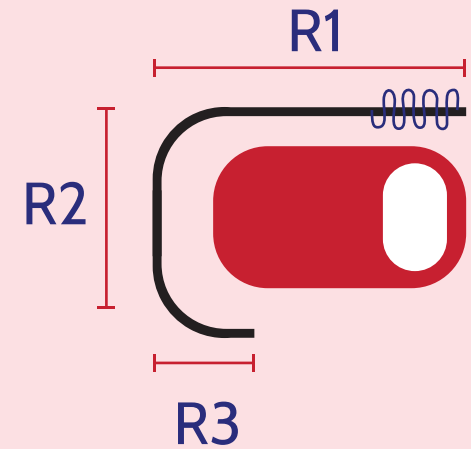

R1

cortina recta

CON CURVA EN "L"

- El cliente nos envía la medida de la Recta 1 (R1), la medida de la Recta 2 (R2) y la altura.
- Se entrega un riel recto (R1-60cm), riel recto (R2-60cm), riel curvo (longitud total de 1.20m), correderas, 2 uniones y 2 tapas finales.

CON CURVA EN "J"

- El cliente nos envía la medida de la Recta 1 (R1), la medida de la Recta 2 (R2), la medida de la Recta 3 (R3) y la altura.
- Se entrega un riel recto (R1-60cm), riel recto (R2-120cm), riel recto (R3-60cm), 2 rieles curvos (longitud total de 1.20m c/u), correderas, 4 uniones y 2 tapas finales.
- En ocasiones, la R3 la cubre el riel curvo (hasta 60cm).

cortina con dos curvas en "J"

CON CURVA EN "U"

- El cliente nos envía la medida de la Recta 1 (R1), la medida de la Recta 2 (R2), la medida de la Recta 3 (R3) y la altura.
- Se entrega un riel recto (R1-60cm), riel recto (R2-120cm), riel recto (R3-60cm), 2 rieles curvos (longitud total de 1.20m c/u), correderas, 4 uniones y 2 tapas finales.