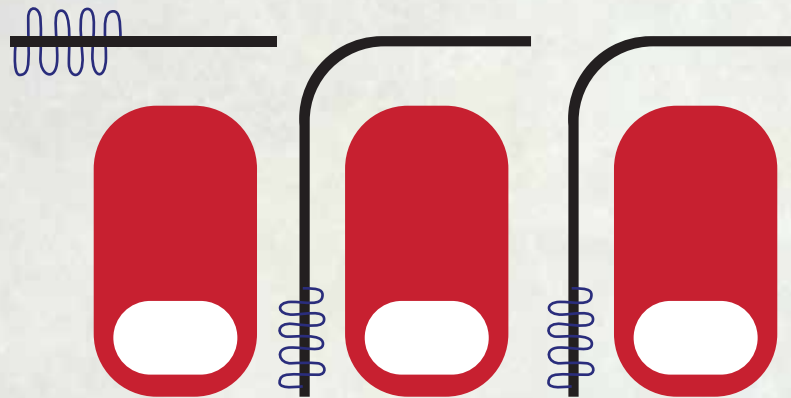

Ejemplo de como distribuir las cortinas en el Area de Encamados