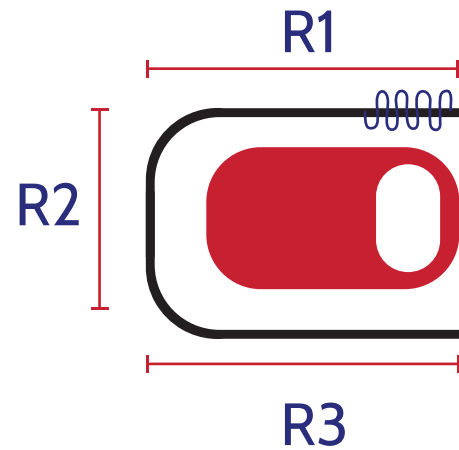

R1

cortina recta

CON CURVA EN "L"

- El cliente nos envía la medida de la Recta 1 (R1), la medida de la Recta 2 (R2) y la altura.
- Se entrega un riel recto (R1-60cm), riel recto (R2-60cm), riel curvo (longitud total de 1.20m), correderas, 2 uniones y 2 tapas finales.

CON CURVA EN "J"

- El cliente nos envía la medida de la Recta 1 (R1), la medida de la Recta 2 (R2), la medida de la Recta 3 (R3) y la altura.
- Se entrega un riel recto (R1-60cm), riel recto (R2-120cm), riel recto (R3-60cm), 2 rieles curvos (longitud total de 1.20m c/u), correderas, 4 uniones y 2 tapas finales.
- En ocasiones, la R3 la cubre el riel curvo (hasta 60cm).

cortina con dos curvas en "J"

CON CURVA EN "U"

- El cliente nos envía la medida de la Recta 1 (R1), la medida de la Recta 2 (R2), la medida de la Recta 3 (R3) y la altura.
- Se entrega un riel recto (R1-60cm), riel recto (R2-120cm), riel recto (R3-60cm), 2 rieles curvos (longitud total de 1.20m c/u), correderas, 4 uniones y 2 tapas finales.